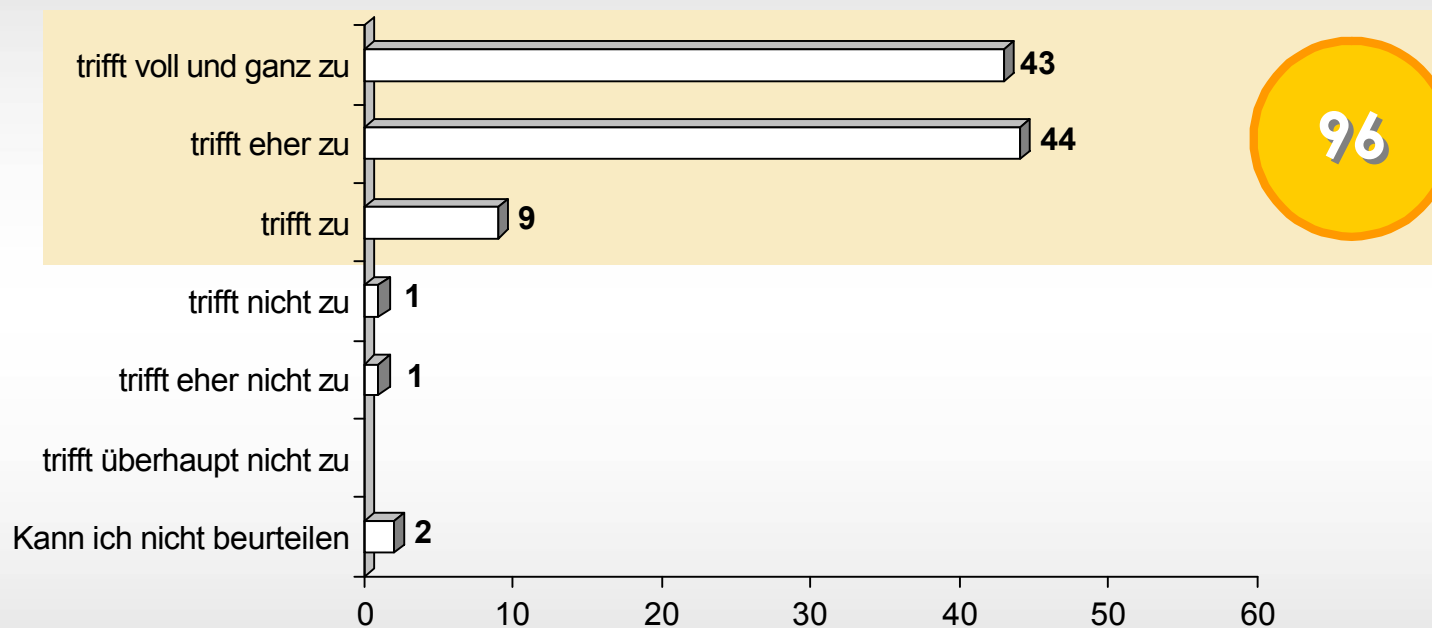

Frage 11: Inwieweit treffen Ihrer Meinung nach die folgenden Aussagen auf den Regionalkrimi für den Landkreis Kronach mit Hauptkommissar Pytlík zu? »Der Regionalkrimi für den Landkreis Kronach beschreibt Land und Leute so, wie sie sind.«

Basis: alle Befragten; Werte in Prozent