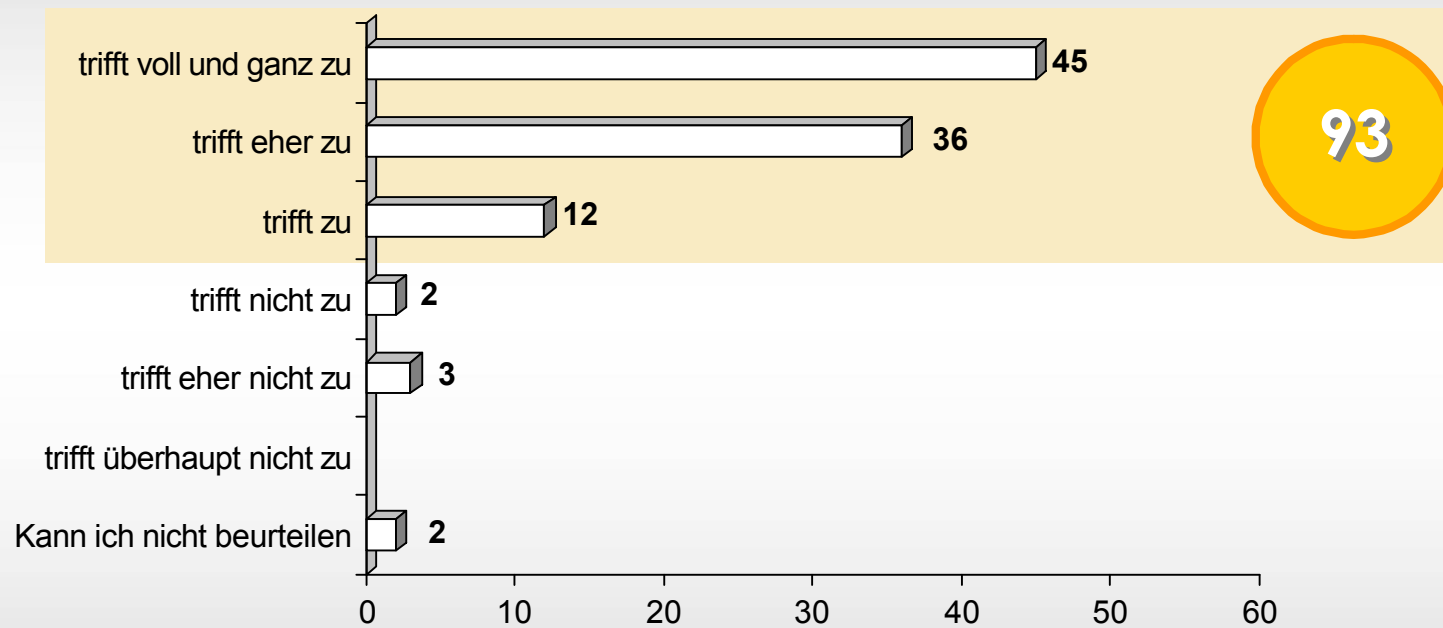

Frage 11: Inwieweit treffen Ihrer Meinung nach die folgenden Aussagen auf den Regionalkrimi für den Landkreis Kronach mit Hauptkommissar Pytlík zu? »Der Regionalkrimi für den Landkreis Kronach ist etwas ganz Besonderes.«

Basis: alle Befragten; Werte in Prozent