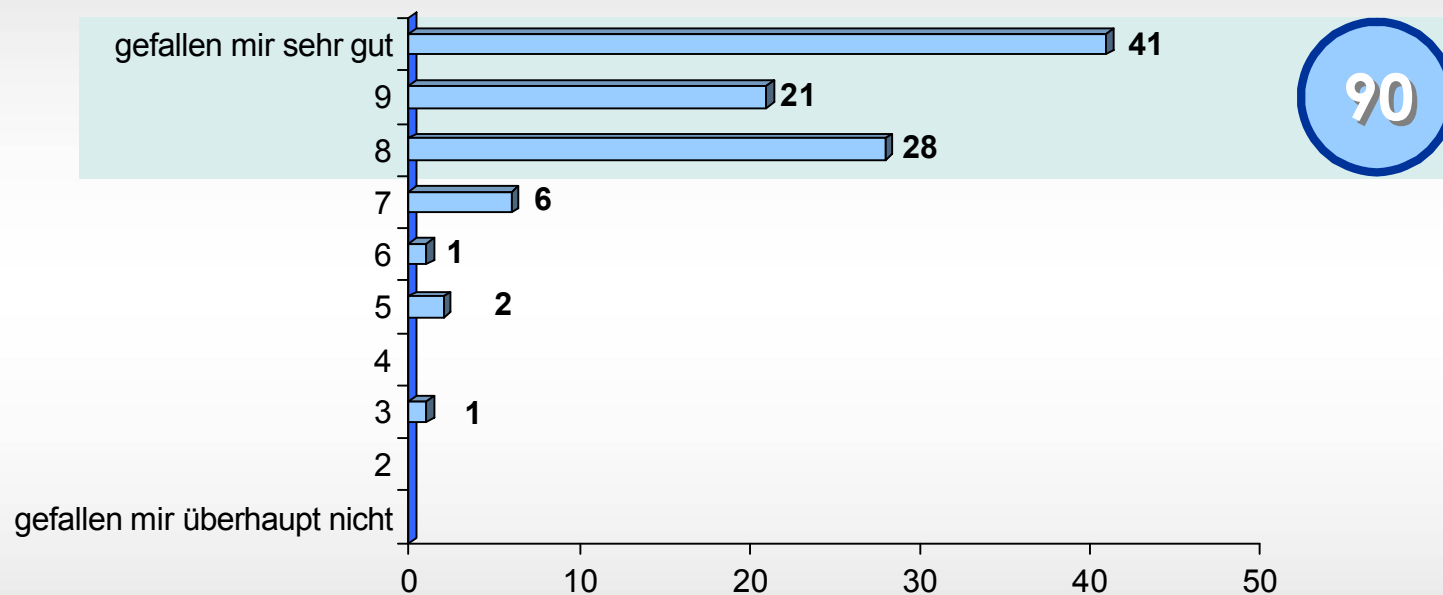

Frage 7: Wie lautet Ihr Gesamturteil zu den Regionalkrimis für den Landkreis Kronach mit Hauptkommissar Pytlik auf Basis der einzelnen Krimis, die Sie bereits gelesen haben? Bitte geben Sie eine Bewertung zwischen 1 und 10 ab, wobei 1 bedeutet »gefallen mir überhaupt nicht« und 10 bedeutet »gefallen mir sehr gut«. Mit den Werten dazwischen können Sie Ihre Beurteilung abstimmen.

Basis: alle Befragten; Werte in Prozent

Im Durchschnitt fiel das Gesamturteil mit 8,9 von 10 möglichen Punkten aus.