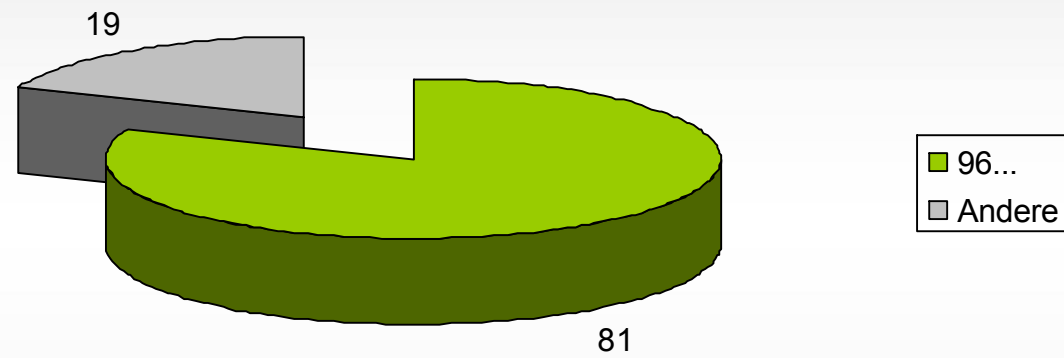

Frage 3: Wie lautet die Postleitzahl Ihres Wohnortes?

Basis: alle Befragten; Werte in Prozent