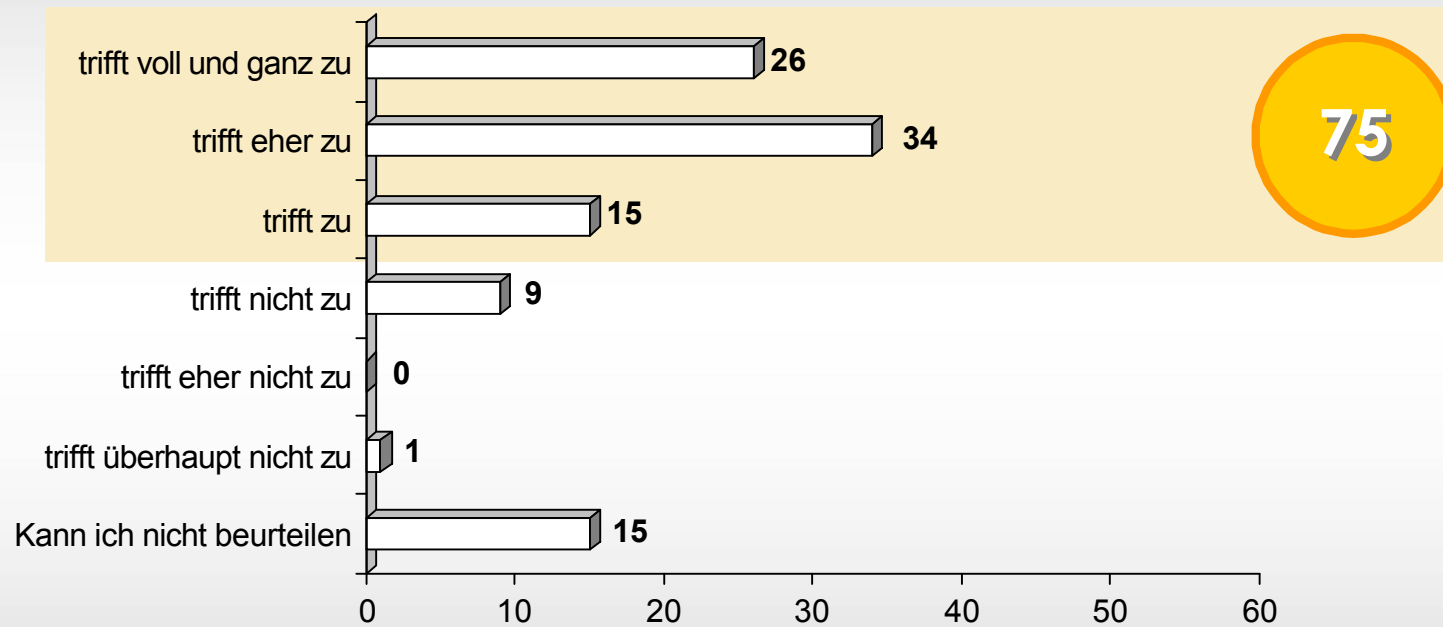

Frage 11: Inwieweit treffen Ihrer Meinung nach die folgenden Aussagen auf den Regionalkrimi für den Landkreis Kronach mit Hauptkommissar Pytlik zu? »Der Regionalkrimi für den Landkreis Kronach steigert das »Wir-Gefühl« im Landkreis Kronach.«

Basis: alle Befragten; Werte in Prozent