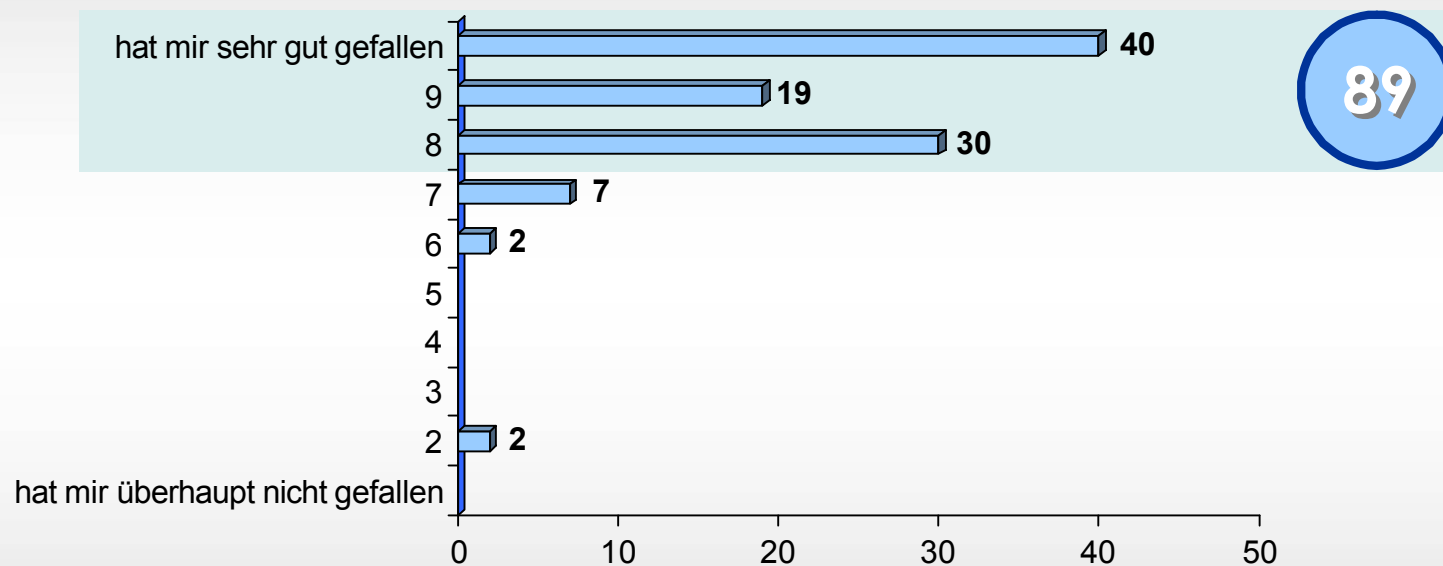

BEFRAGUNGSZEITRAUM

12. Dezember 2014 – 11. Januar 2015

Frage 1: Geschlecht

Basis: alle Befragten; Werte in Prozent

Frage 2: Alter

Basis: alle Befragten; Werte in Prozent

Das Durchschnittsalter der befragten Leser beträgt 45,9 Jahre

Frage 3: Wie lautet die Postleitzahl Ihres Wohnortes?

Basis: alle Befragten; Werte in Prozent

Frage 4: Wie viele der insgesamt sieben Regionalkrimis für den Landkreis Kronach mit Hauptkommissar Pytlik haben Sie bisher komplett gelesen?

Basis: alle Befragten; Werte in Prozent

87% der Befragten hatten zum Zeitpunkt der Befragung mindestens vier der bisherigen Krimis gelesen, 40% alle.

Frage 6: Wie gut hat Ihnen der siebte Fall »Das Schweigen im Rössental« alles in allem gefallen? Bitte geben Sie eine Bewertung zwischen 1 und 10 ab, wobei 1 bedeutet »hat mir überhaupt nicht gefallen« und 10 bedeutet »hat mir sehr gut gefallen«. Mit den Werten dazwischen können Sie Ihre Beurteilung abstufen.

Basis: alle Befragten, die den siebten Krimi bereits gelesen haben; Werte in Prozent

Der aktuelle Krimi »Das Schweigen im Rössental« wurde durchschnittlich mit 8,7 von 10 möglichen Punkten bewertet.

Frage 7: Wie lautet Ihr Gesamturteil zu den Regionalkrimis für den Landkreis Kronach mit Hauptkommissar Pytlik auf Basis der einzelnen Krimis, die Sie bereits gelesen haben? Bitte geben Sie eine Bewertung zwischen 1 und 10 ab, wobei 1 bedeutet »gefallen mir überhaupt nicht« und 10 bedeutet »gefallen mir sehr gut«. Mit den Werten dazwischen können Sie Ihre Beurteilung abstimmen.