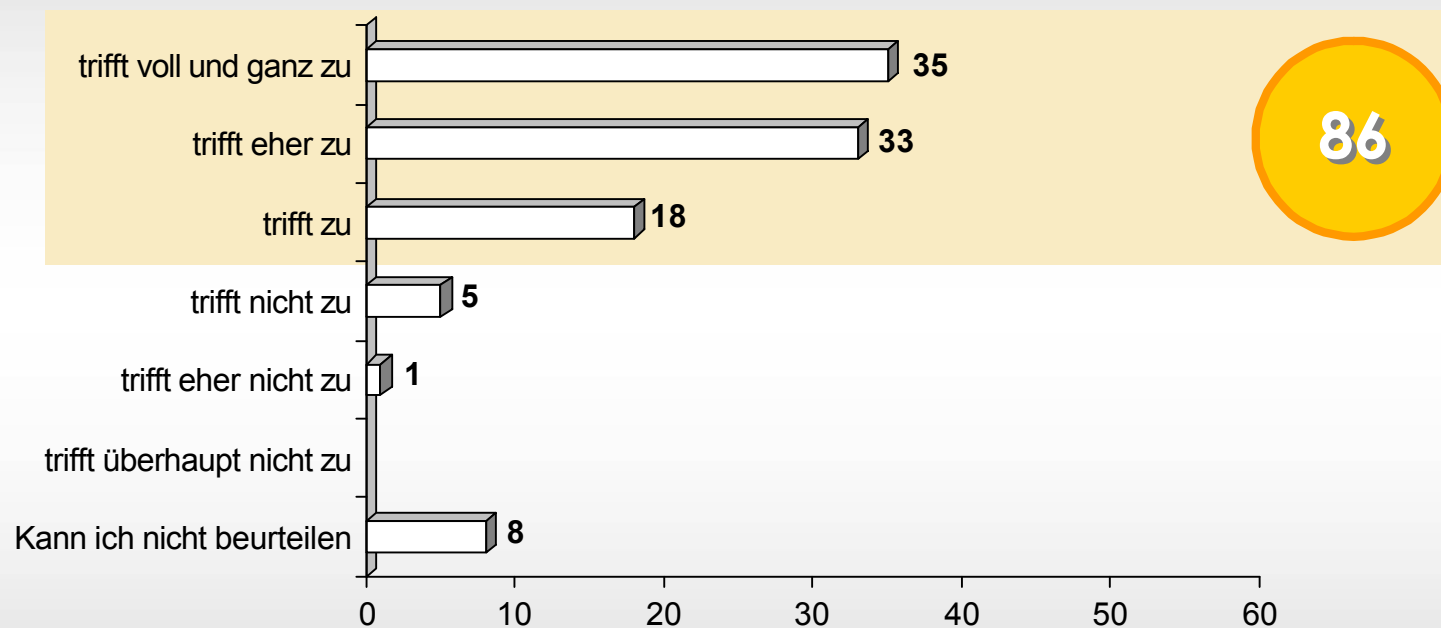

Frage 11: Inwieweit treffen Ihrer Meinung nach die folgenden Aussagen auf den Regionalkrimi für den Landkreis Kronach mit Hauptkommissar Pytlik zu? »Der Regionalkrimi für den Landkreis Kronach ist ein Botschafter für den Landkreis Kronach.«

Basis: alle Befragten; Werte in Prozent