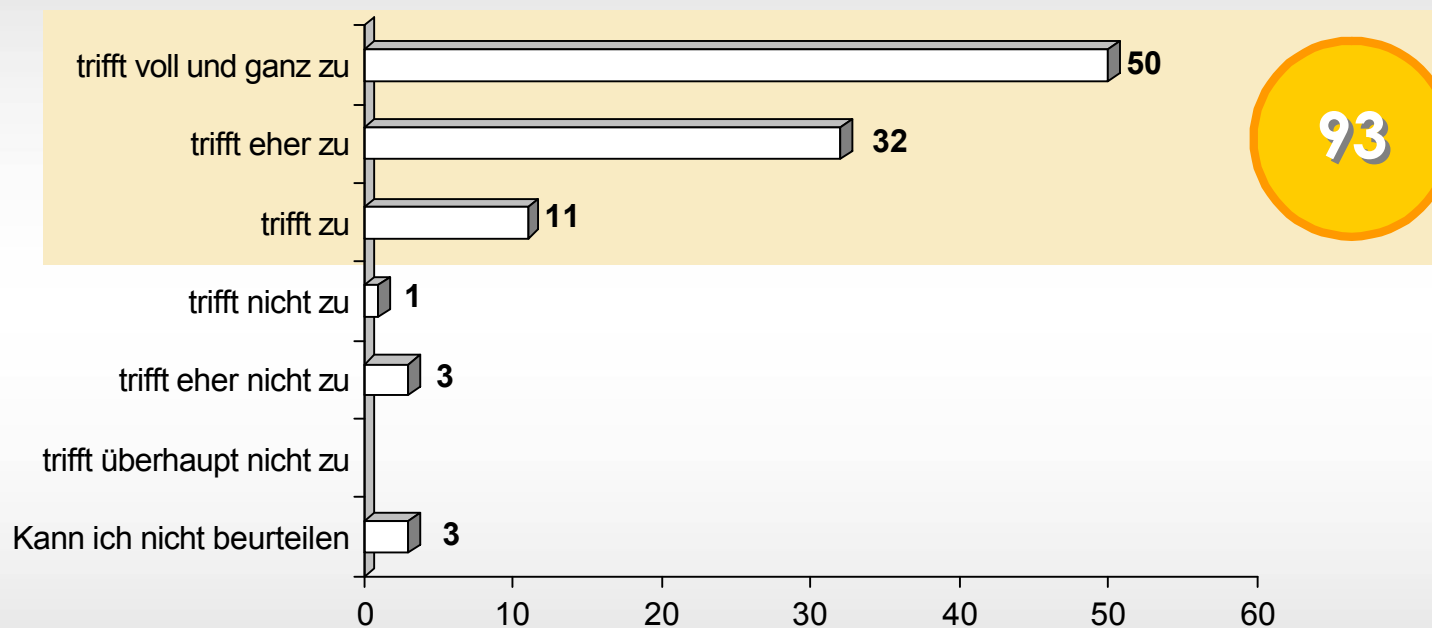

Frage 11: Inwieweit treffen Ihrer Meinung nach die folgenden Aussagen auf den Regionalkrimi für den Landkreis Kronach mit Hauptkommissar Pytlík zu? »Der Regionalkrimi für den Landkreis Kronach ist ein Muss für alle im Landkreis Kronach, die gerne lesen.«

Basis: alle Befragten; Werte in Prozent