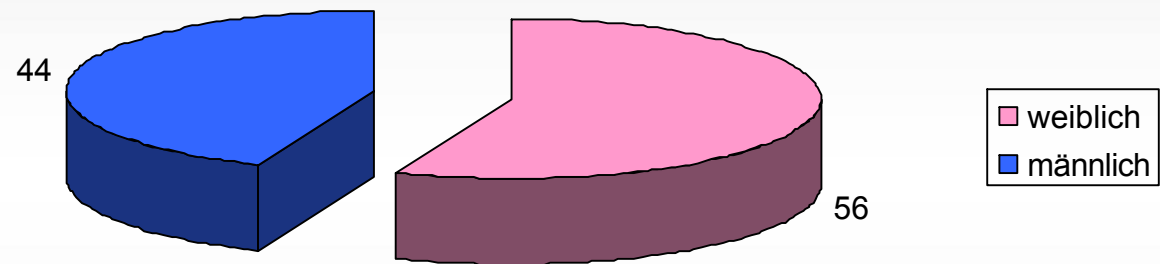

BEFRAGUNGSZEITRAUM

12. Dezember 2014 – 11. Januar 2015

Frage 1: Geschlecht

Basis: alle Befragten; Werte in Prozent

Frage 2: Alter

Basis: alle Befragten; Werte in Prozent

Das Durchschnittsalter der befragten Leser beträgt 45,9 Jahre