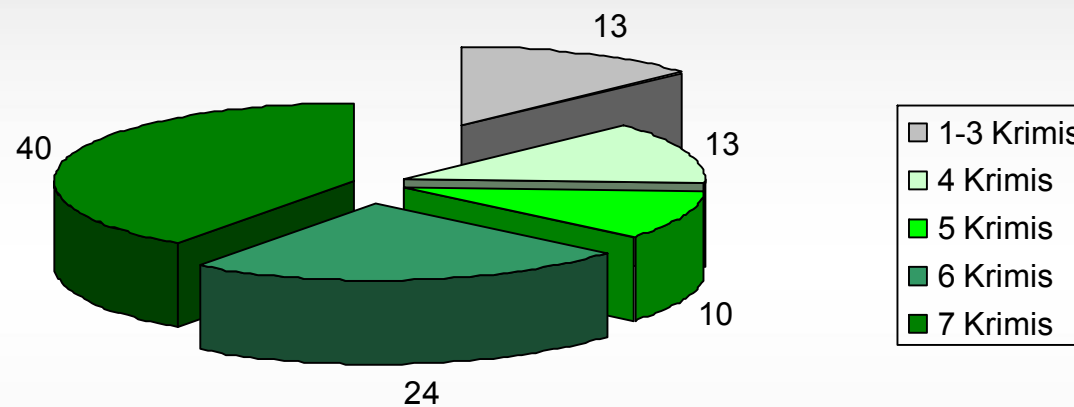

Frage 4: Wie viele der insgesamt sieben Regionalkrimis für den Landkreis Kronach mit Hauptkommissar Pytlik haben Sie bisher komplett gelesen?

Basis: alle Befragten; Werte in Prozent

87% der Befragten hatten zum Zeitpunkt der Befragung mindestens vier der bisherigen Krimis gelesen, 40% alle.