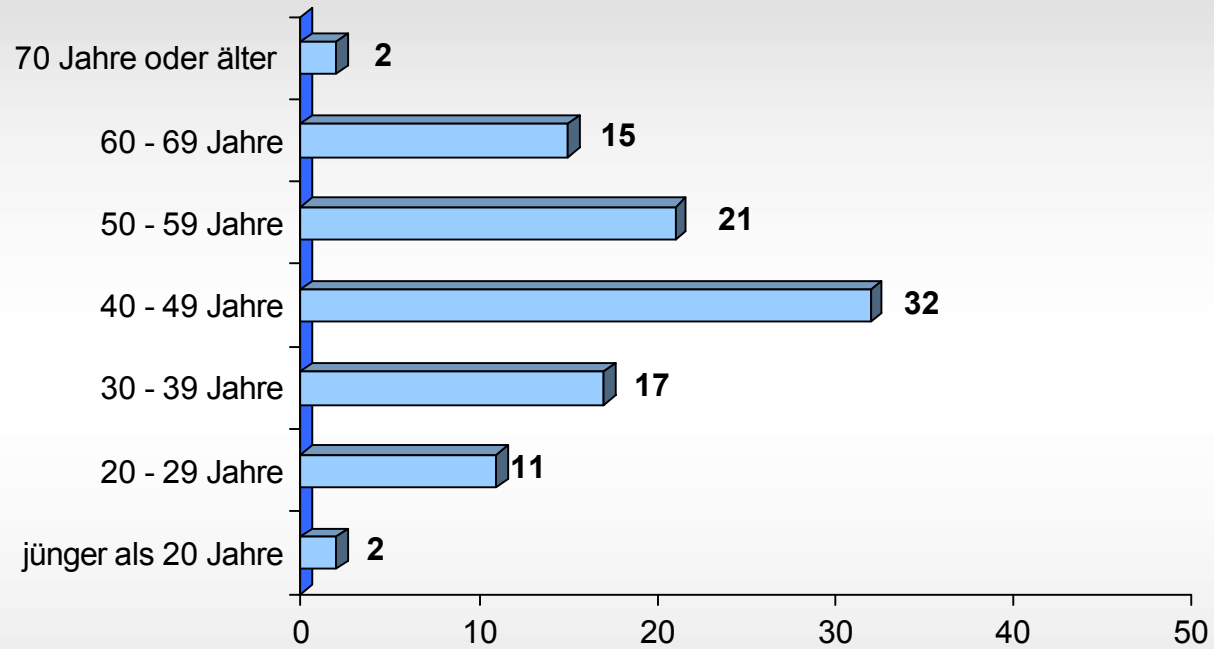

Link zur Befragung auf Krimi-Homepage www.kronacher-krimi.de

Link zur Befragung auf Facebook-Seite des Krimis

TEILNEHMER

110 Leser des Regionalkrimis für den Landkreis Kronach, die mindestens 1 Regionalkrimi bereits gelesen haben.

BEFRAGUNGSZEITRAUM

12. Dezember 2014 – 11. Januar 2015

Frage 1: Geschlecht

Basis: alle Befragten; Werte in Prozent

Frage 2: Alter

Basis: alle Befragten; Werte in Prozent

Das Durchschnittsalter der befragten Leser beträgt 45,9 Jahre

Basis: alle Befragten; Werte in Prozent

87% der Befragten hatten zum Zeitpunkt der Befragung mindestens vier der bisherigen Krimis gelesen, 40% alle.

Frage 6: Wie gut hat Ihnen der siebte Fall »Das Schweigen im Rössental« alles in allem gefallen? Bitte geben Sie eine Bewertung zwischen 1 und 10 ab, wobei 1 bedeutet »hat mir überhaupt nicht gefallen« und 10 bedeutet »hat mir sehr gut gefallen«. Mit den Werten dazwischen können Sie Ihre Beurteilung abstufen.

Basis: alle Befragten, die den siebten Krimi bereits gelesen haben; Werte in Prozent

Der aktuelle Krimi »Das Schweigen im Rössental« wurde durchschnittlich mit 8,7 von 10 möglichen Punkten bewertet.

Frage 7: Wie lautet Ihr Gesamturteil zu den Regionalkrimis für den Landkreis Kronach mit Hauptkommissar Pytlik auf Basis der einzelnen Krimis, die Sie bereits gelesen haben? Bitte geben Sie eine Bewertung zwischen 1 und 10 ab, wobei 1 bedeutet »gefallen mir überhaupt nicht« und 10 bedeutet »gefallen mir sehr gut«. Mit den Werten dazwischen können Sie Ihre Beurteilung abstimmen.